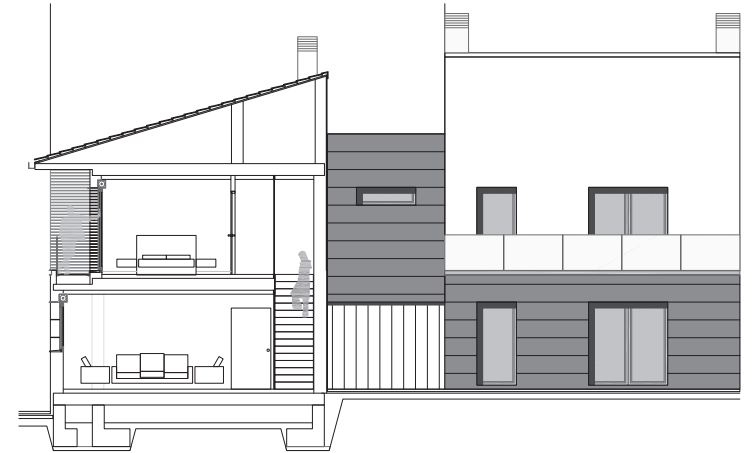

VIVIENDA UNIFAMILIAR EN MURILLO EL FRUTO (2014)

Edificio de nueva construcción de dos alturas; con una superficie de 210m², ubicado en Murillo el Fruto (Navarra).

Desarrollado en dos fases por condicionantes de las parcelas afectadas.

Cubiertas a un agua con faldón hacia vías públicas, sin alero hacia el patio interior al que vuelcan las estancias de mayor privacidad.

Esther Villamor Hurtado. arquitecta | e.villamor@klariona.com | www.klariona.com | Tl. 657 84 80 37 | C/ Lizarreta 30. 31192 Mutilva - Navarra |